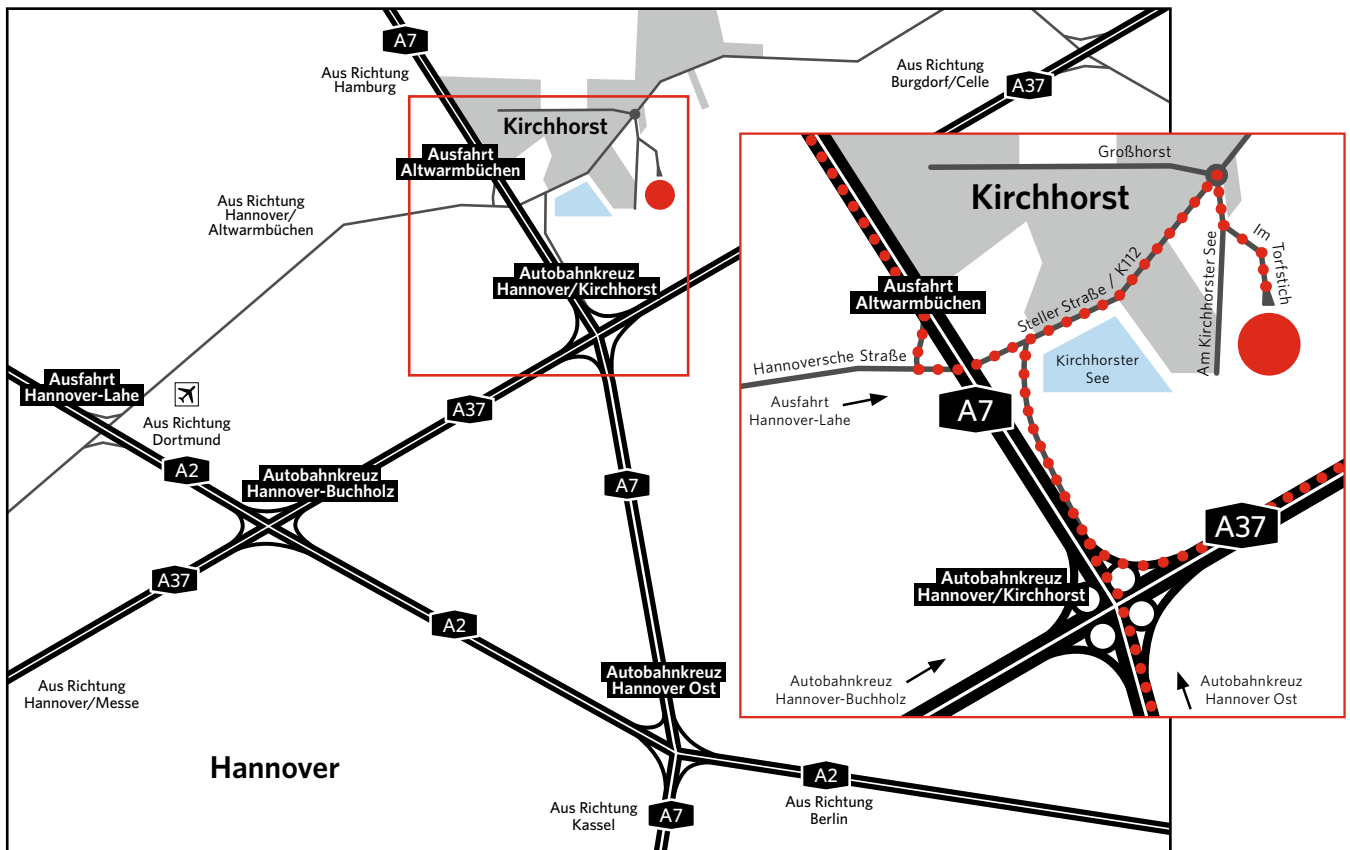

## So finden Sie uns...

Die Adresse liegt im neuen Gewerbegebiet »Südlich Trennemoor« an der A7 nord-östlich von Hannover.

**A7 aus Hamburg:** Ausfahrt Altwarmbüchen abfahren und links nach Kirchhorst abbiegen.

**A2 aus Dortmund:** Autobahnkreuz Hannover-Buchholz auf A37 in Richtung Celle / Hamburg bis Autobahnkreuz Hannover / Kirchhorst (A7 / A37) abfahren und rechts nach Kirchhorst abbiegen.

**A37 aus Hannover oder Celle:** Ausfahrt Autobahnkreuz Hannover / Kirchhorst (A7 / A37) abfahren und rechts nach Kirchhorst abbiegen.

Auf der *Steller Straße* immer geradeaus, den Kirchhorster See rechts liegen lassen und im folgenden Kreisell die erste Ausfahrt rechts nehmen und gleich wieder links abbiegen. Sie befinden sich *Im Torfstich*.

Sollte Ihre Navigation diese Adresse noch nicht anzeigen, navigieren Sie bis zum beschriebenen Kreisell (*Großhorst / Steller Straße*) und folgen der weiteren Wegbeschreibung.

Ludwig Bertram GmbH  
Im Torfstich 7  
30916 Isernhagen / Kirchhorst